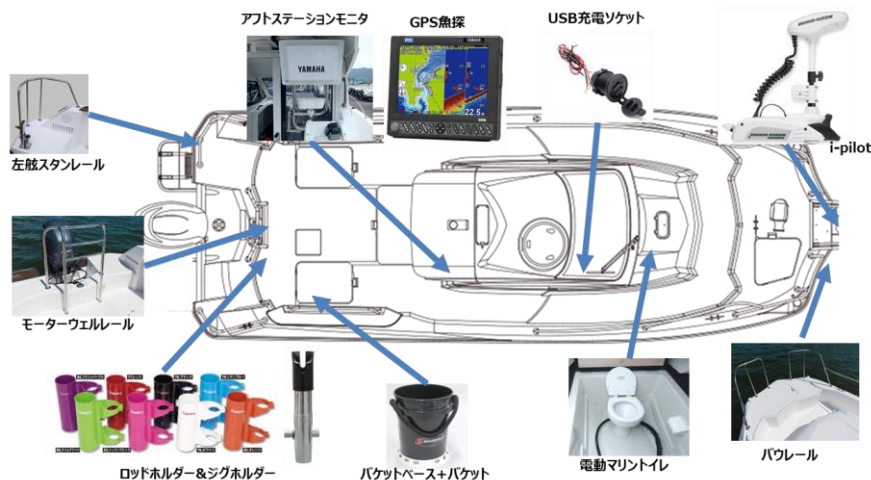

ヤマハボート横浜店 オリジナルYFR-24EX FSR

2021年 限定1艇

総額 1,000万円 (オプション、法定備品、進水諸経費、消費税込み)

<パッケージ特典付き>

I. マリーナ保管費用サポート
 ・横浜ベイサイドマリーナ・YM浜名湖 1年分、 ・ヤマハマリーナ沼津 半年分

II. スタッフ同乗によるフィッシング・クルージングポイント案内 (2回)

フィッシングバージョン

YFR-24 Yokohama Freestyle Refine ver.

オプション

- i-Pilot
- HONDEX GPS魚探
- アフトステーションモニタ
- ロッドホルダー&ジグホルダー
- 電動マリントイレ
- USB充電ソケット

- バケットベース+バケット
- バウ・左舷スタンキャスティングレール
- モーターウェルレール
- 左舷トランサムステップ
- 航海灯セット
- 船底塗装
- etc

クルージングバージョン

YFR-24 Yokohama Fun-filled Refine ver.

オプション

- BBQグリル&テーブル
- 取り外し式オーニング
- スターベンチシート
- HONDEX GPS魚探
- 電動マリントイレ
- USB充電ソケット

- マリンオーディオ
- バケットベース+バケット
- パウレール
- MAGMAテーブル
- 航海灯セット
- 船底塗装
- etc