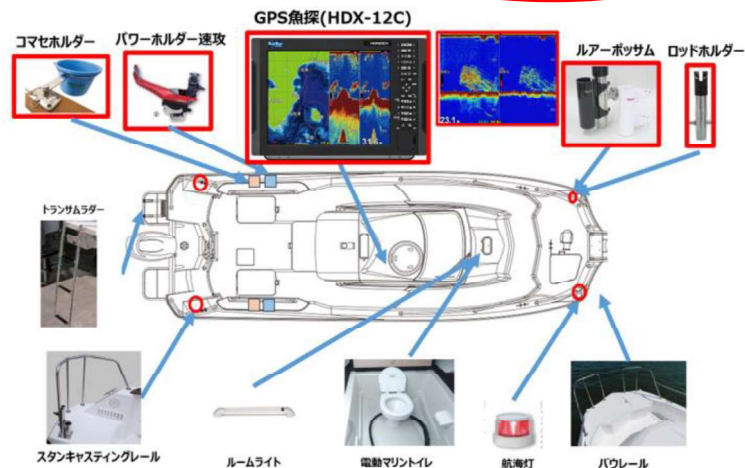

## 特別装備品

- **GPS魚探 (HDX-12C)**
- 175馬力船外機
- 電動マリントイレ
- パウレール&スタンレール
- トランサムステップ&ラダー
- 航海灯セット
- ルームライト
- パワーホルダー
- レール用ロッドホルダー (4つ)
- ルアーボックス (4つ)
- コマセホルダー
- 船底塗装

キャンペーン価格 (税込)

**11,300,000円**

本体価格 (税込)	8,433,700円
特別装備品 法定安全備品類 諸経費 他	4,000,000円相当