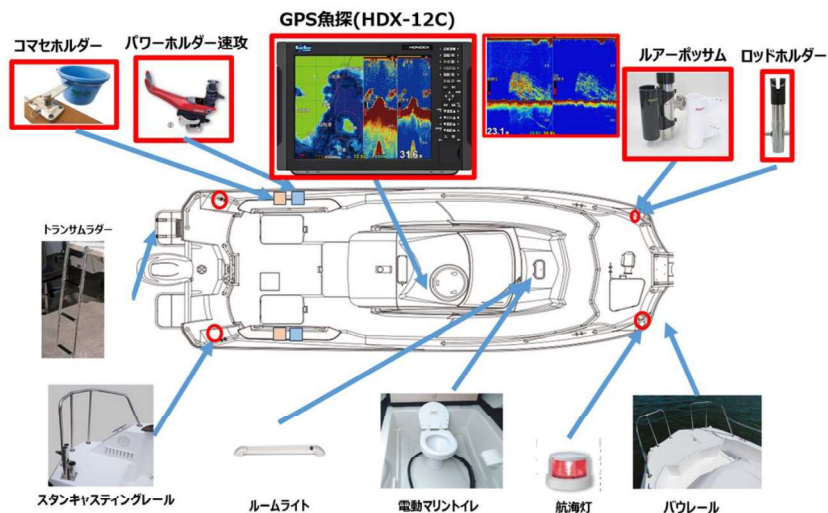

2大特典内容

01. 当店オリジナルフィッシングパッケージ