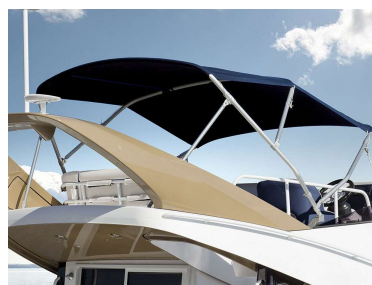

**操船・クルーズ
Package
SR320
&
S-QUALO**

詳細は裏面をご覧ください。
★試乗も受付中

SR320FB & S-QUALO 操船・クルーズパッケージ

◆操船に不安のあるお客様向け講習付き

日数	SR320	S-QUALO	講習内容
1日目	●	●	操船基礎、バース入出港、ボート・装備取扱
2日目	●	●	みなとみらいショートクルーズ
3日目	●		保田港クルーズ

◆船上BBQを楽しめる装備一式

BBQグリルセット & テーブル
取り外し式

アフトデッキオーニング
BBQ時の日除け

◆新艇購入の方は +GPS魚探とFBオーニングも

GARMIN(SR320) HONDEX(S-QUALO)
クルージングや釣行に

FBオーニングはSR320のみ対応
操船時の快適性向上

※対象艇とキャンペーン特典内容

対象艇		操船・クルーズ 講習	BBQグリル テーブル	アフトデッキ オーニング	FB オーニング	GPS魚探
SR320	新艇	○	○	○	○	○
	中古艇	○	○	○		
S-QUALO	新艇	○	○	○		○
	中古艇	○	○	○		